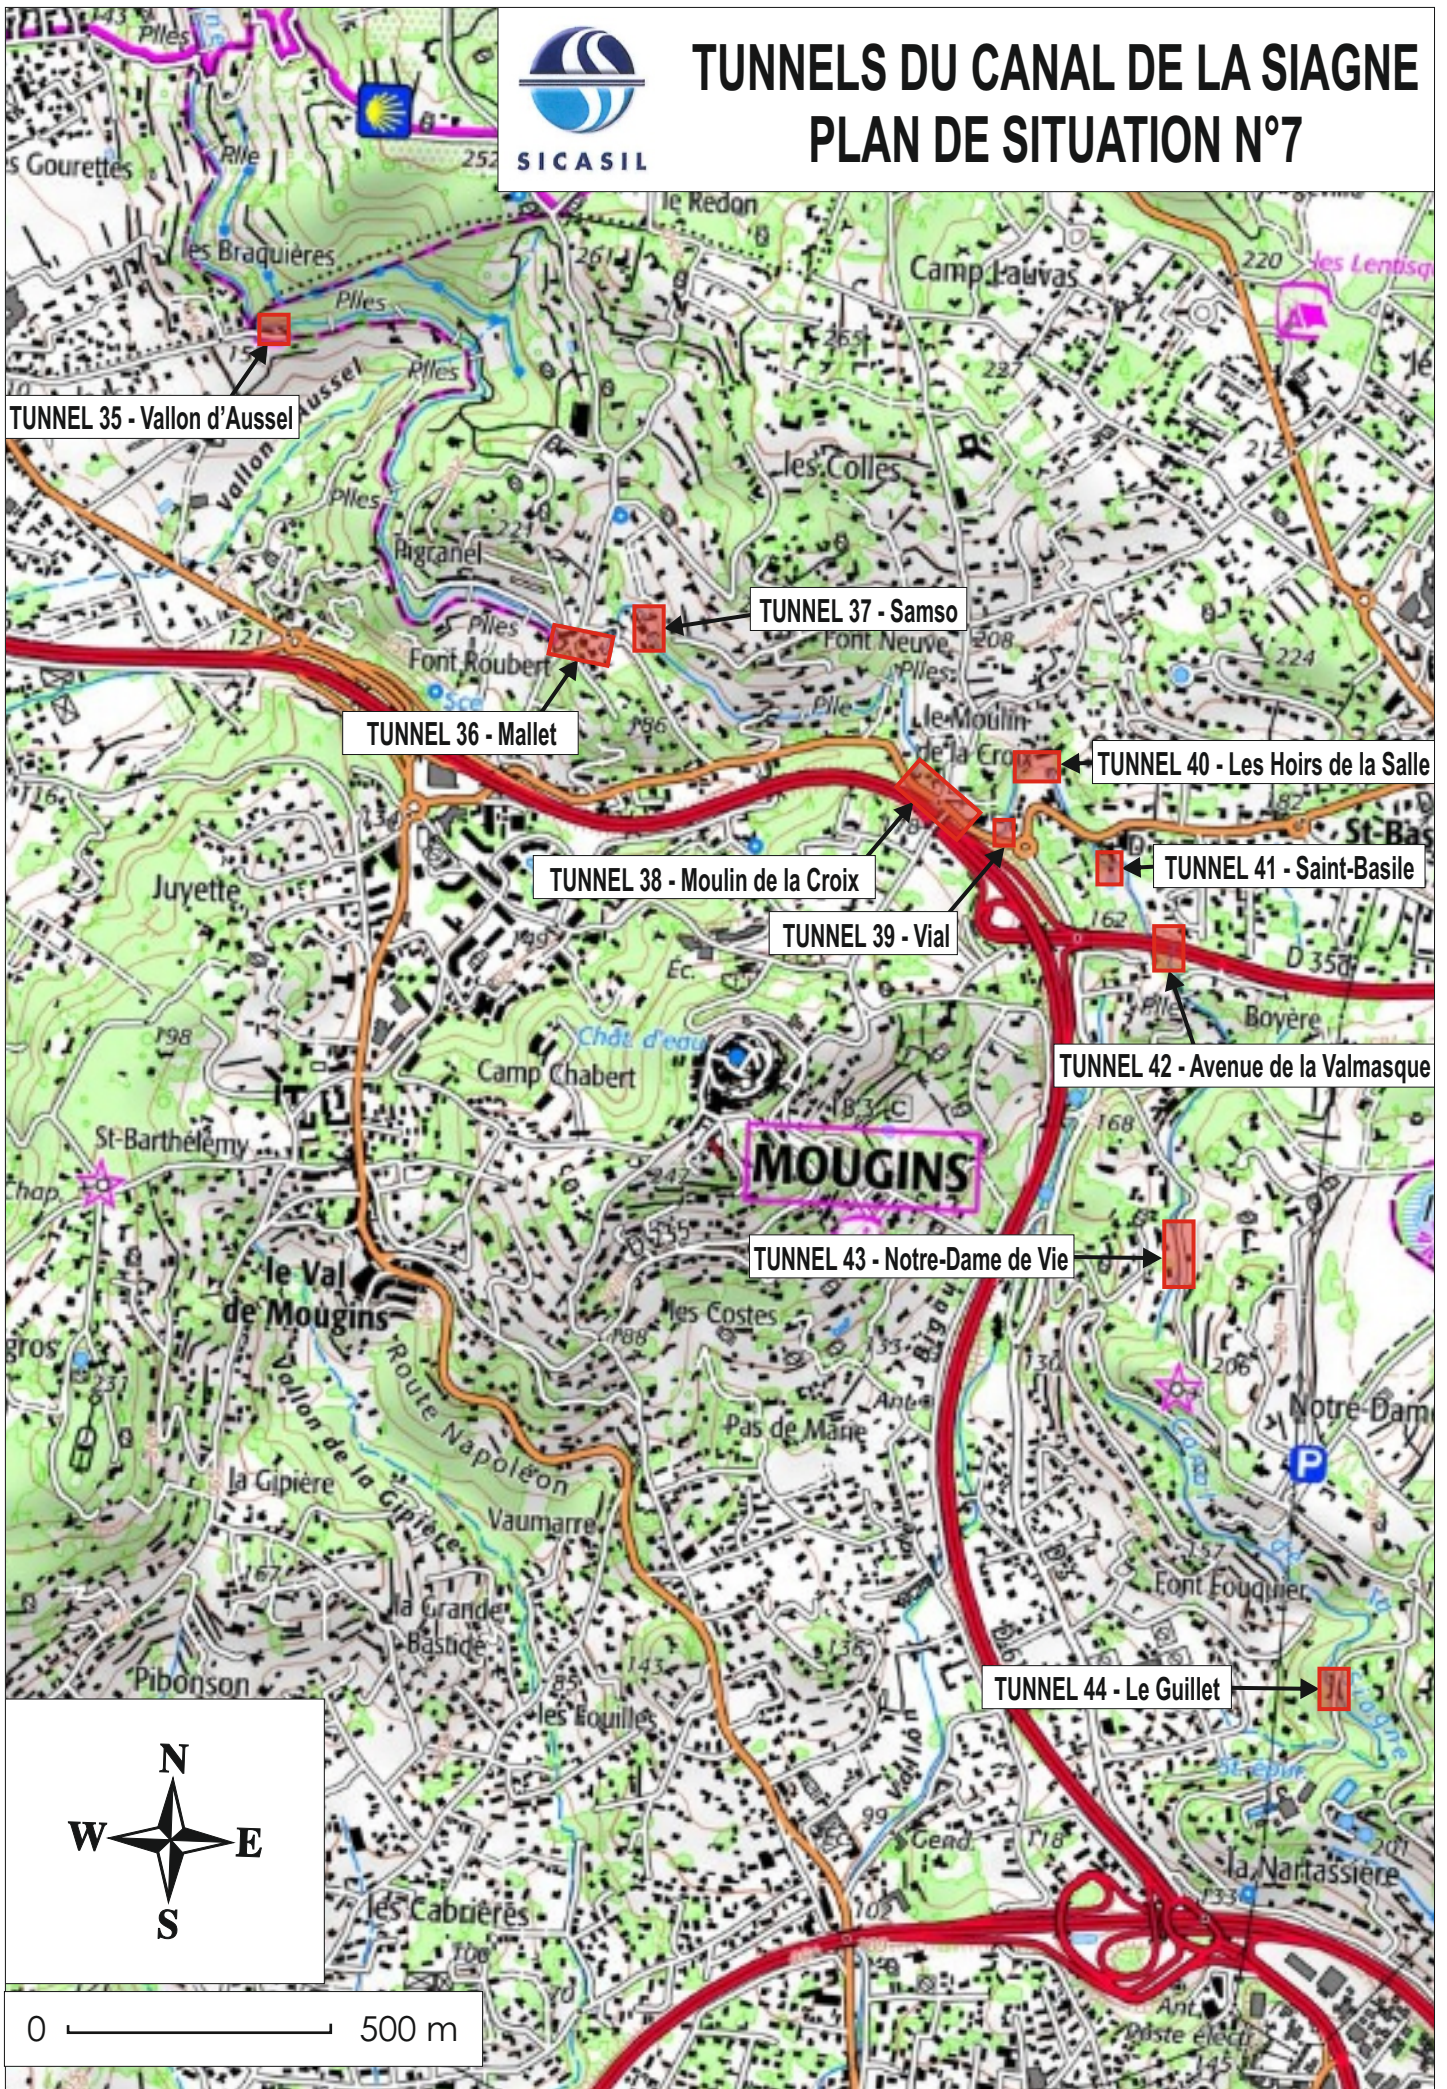

# TUNNELS DU CANAL DE LA SIAIGNE PLAN DE SITUATION N°7

TUNNEL 35 - Vallon d'Aussel

TUNNEL 37 - Samso

TUNNEL 36 - Mallet

TUNNEL 38 - Moulin de la Croix

TUNNEL 39 - Vial

TUNNEL 40 - Les Hoirs de la Salle

TUNNEL 41 - Saint-Basile

TUNNEL 42 - Avenue de la Valmasque

TUNNEL 43 - Notre-Dame de Vie

TUNNEL 44 - Le Guillet

**MOUGINS**

0 ————— 500 m